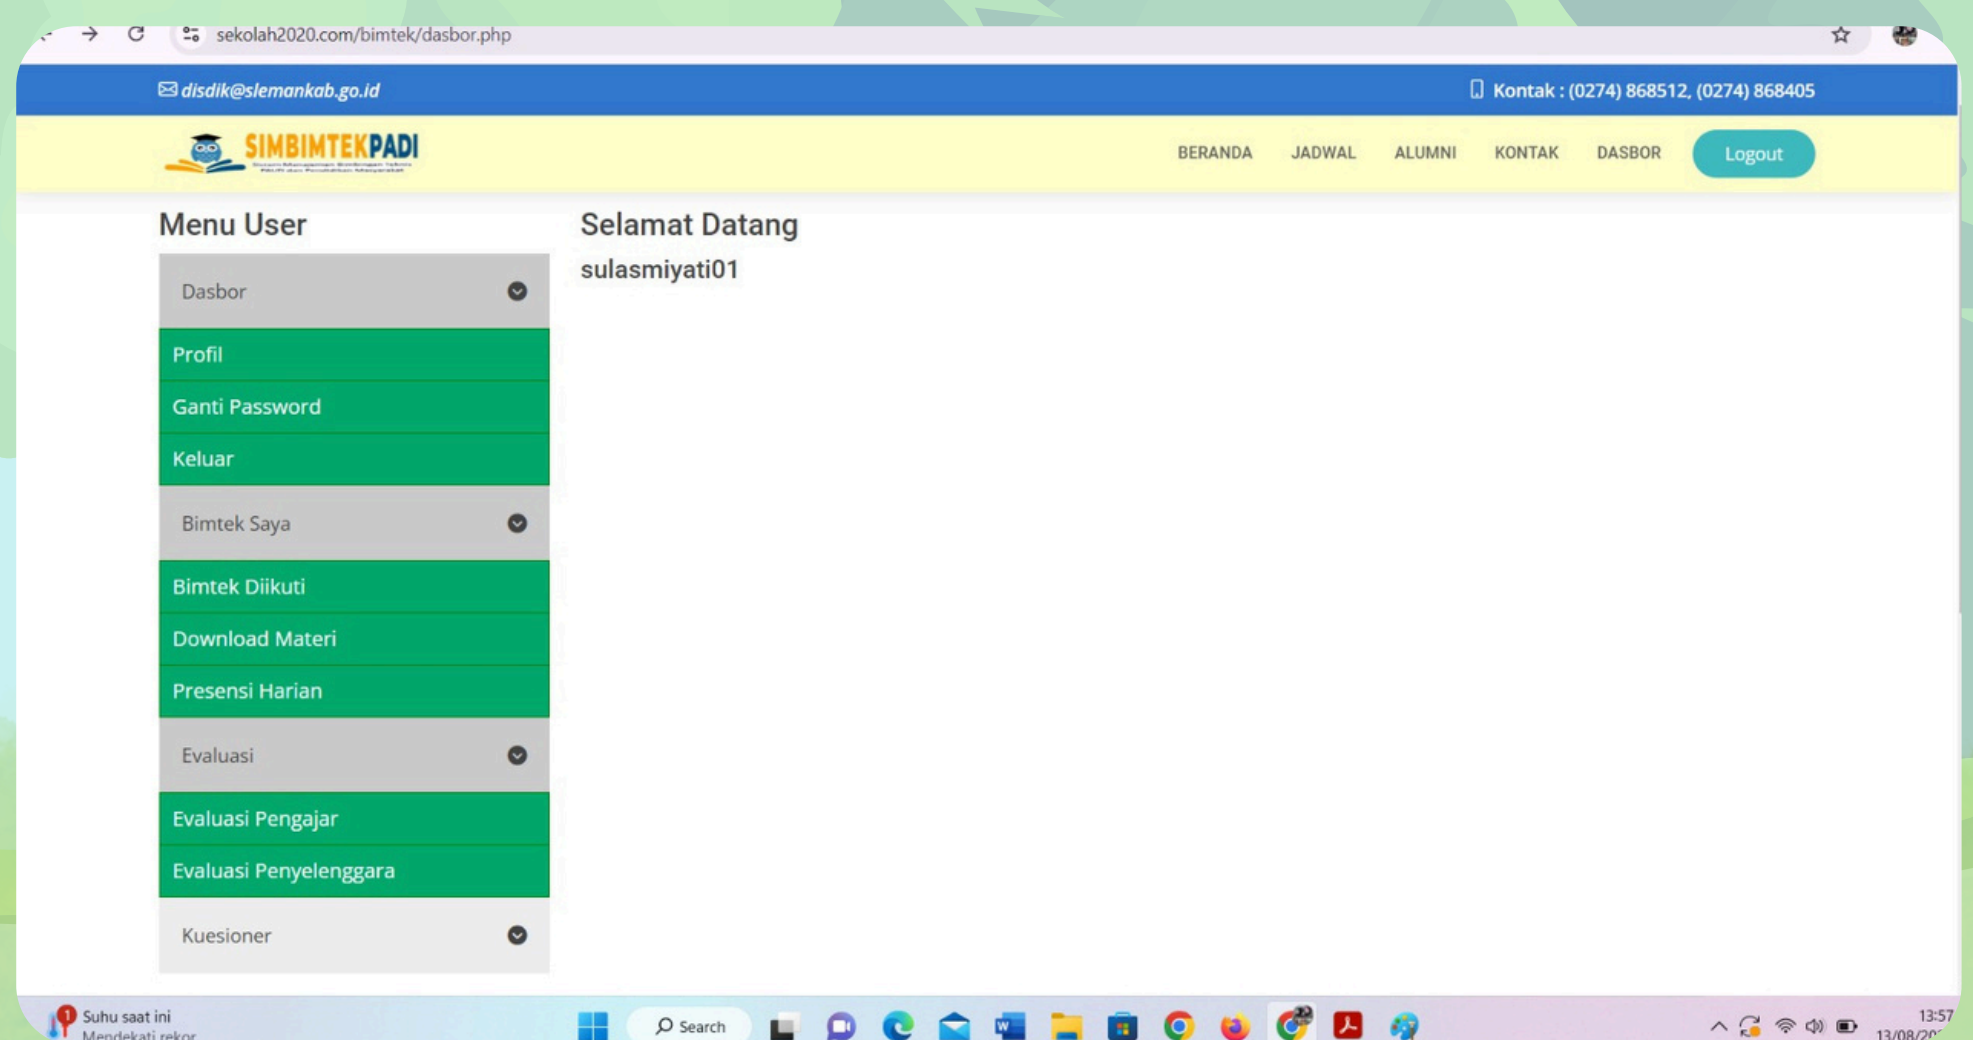

PETUNJUK PENGGUNAAN APLIKASI SIMBIMTEKPADI

3. Login:

Isikan username dan password

Gambar di samping adalah gambar menu user:

- di menu dashboard akan tampil: menu profil, ganti password, keluar
- di menu bimtek saya akan tampil: menu bimtek diikuti, download materi, presensi harian
- di menu evaluasi akan tampil: evaluasi pengajar, evaluasi penyelenggara

Silakan diklik sesuai dengan apa yang mau dikerjakan