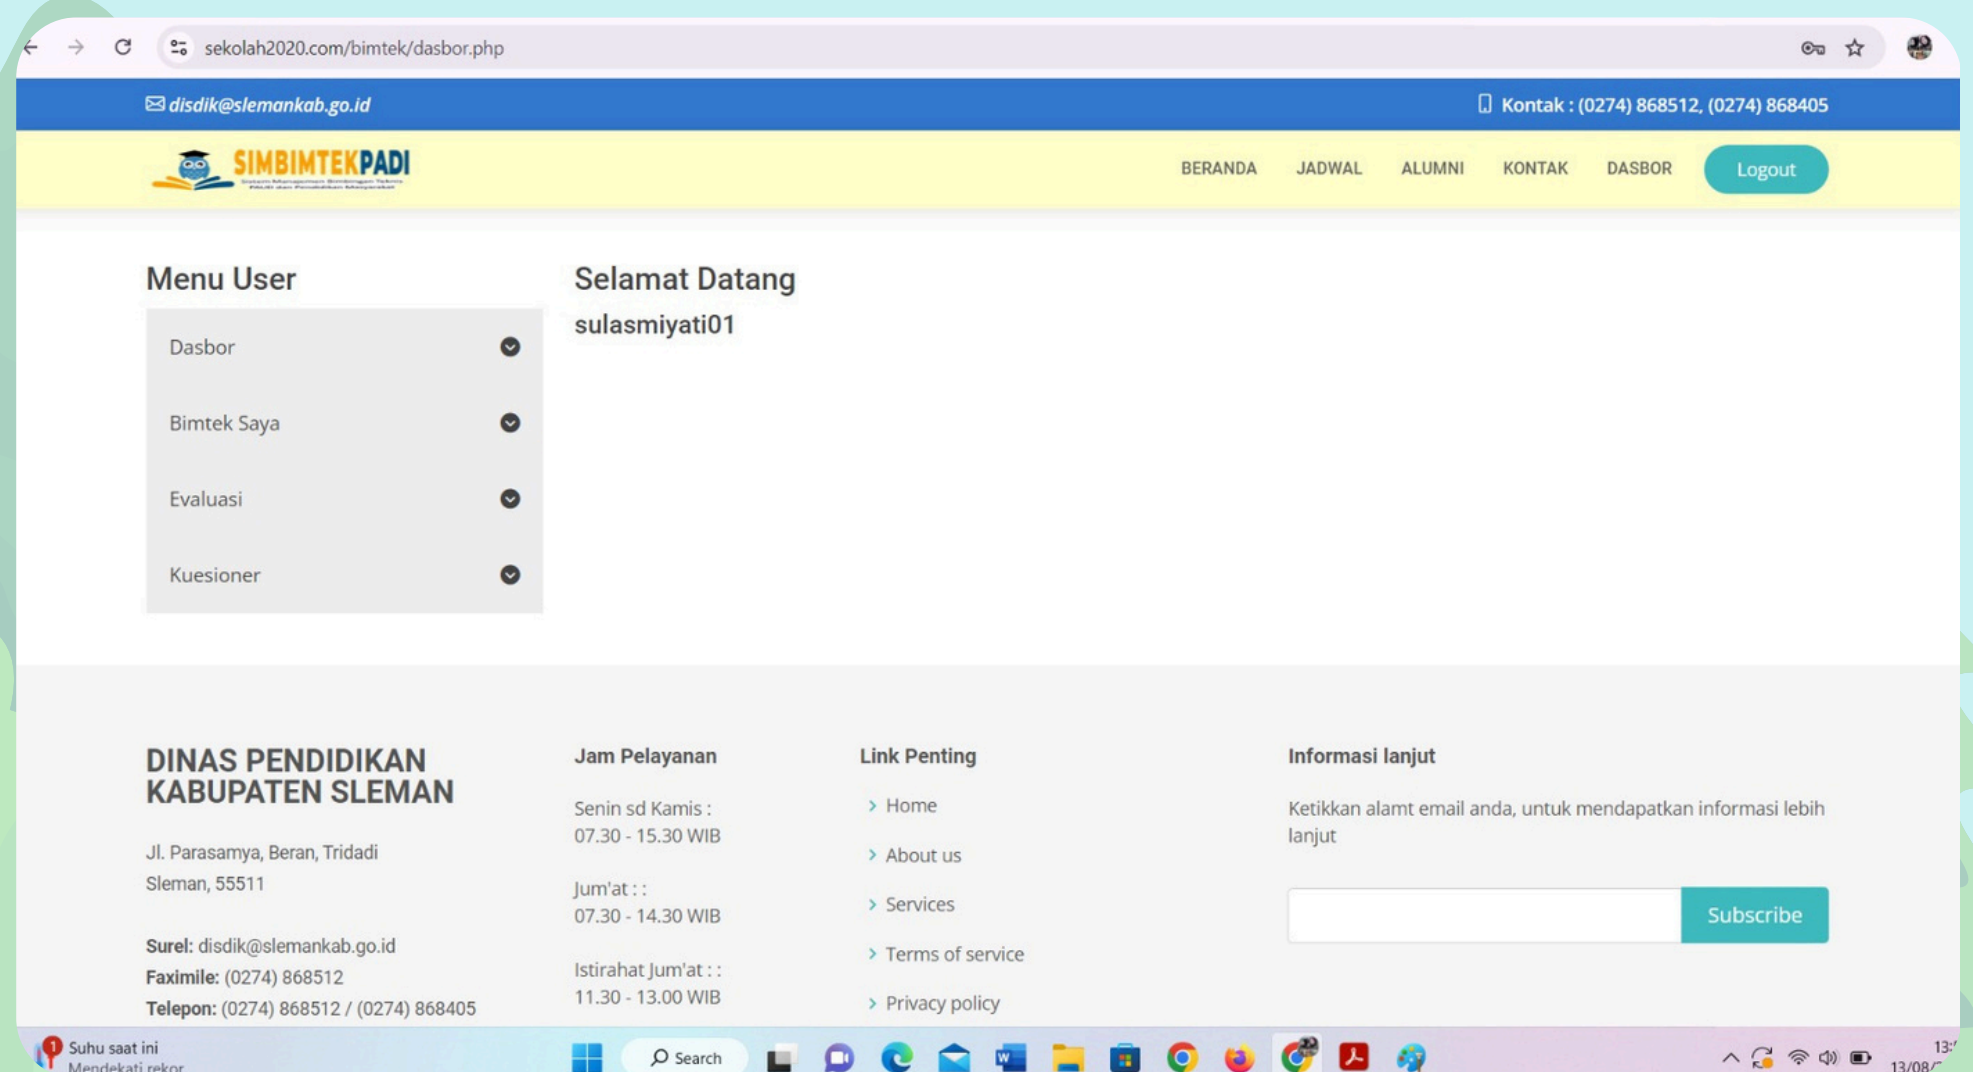

## 2. Tampilan Antar Muka SIMBIMTEKPADI (halaman utama)

Tampilan awal ketika membuka aplikasi SIMBIMTEKPADI dapat dilihat pada gambar dibawah ini.

Gambar diatas adalah tampilan awal ketika membuka aplikasi SIMBIMTEKPADI. Pada halaman tersebut peserta dapat membuat akun terlebih dahulu.

# PETUNJUK PENGGUNAAN APLIKASI SIMBIMTEKPADI

## 3. Login:

Isikan username dan password

Gambar di samping adalah gambar menu user:

- di menu dashboard akan tampil: menu profil, ganti password, keluar
- di menu bimtek saya akan tampil: menu bimtek diikuti, download materi, presensi harian
- di menu evaluasi akan tampil: evaluasi pengajar, evaluasi penyelenggara