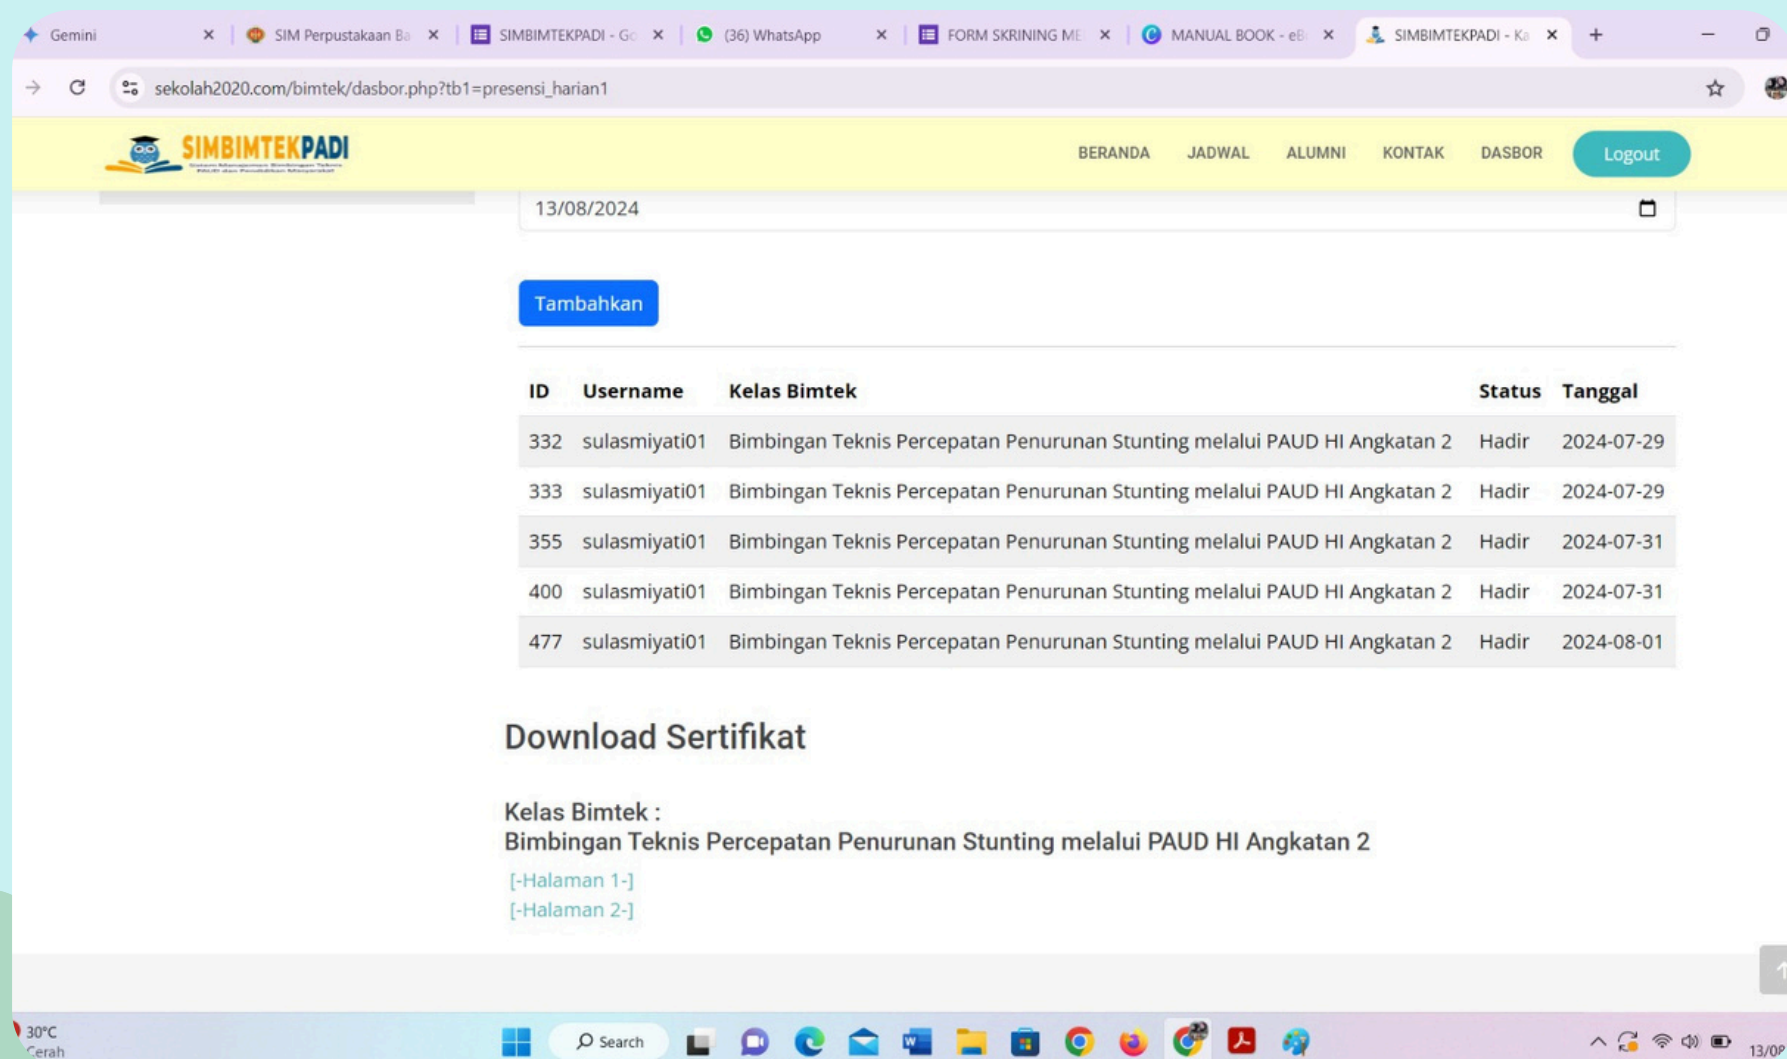

PETUNJUK PENGGUNAAN APLIKASI SIMBIMTEKPADI

Gambar di samping menunjukkan menu presensi ketika hari terakhir bimtek akan muncul sertifikat yang bisa di download peserta